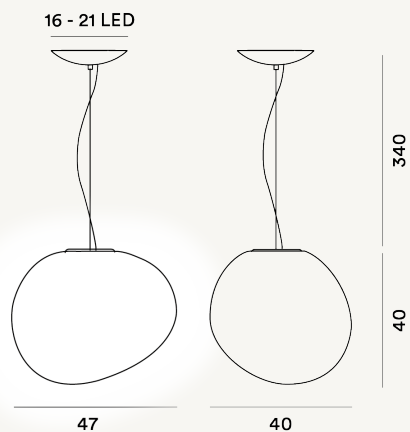

GREGG GRANDE SUSPENSION MODULO E27

DIMENSIONE

40 x 47 x 40

CAVO

Transparent

COLORE

White

CERTIFICAZIONI

PESO

Net kg 5.9

MATERIALE

Blown acid-etched glass

SORGENTE LUMINOSA

LED retrofit bulb included E27 21W 2700 K 2581lm CRI>80
Dimmable TRIAC